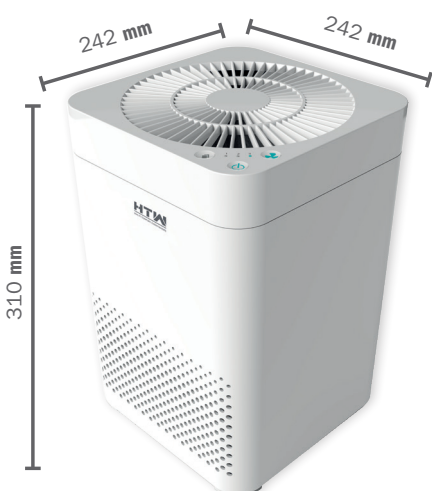

## DESINFECCIÓN UV

La luz Ultra Violeta destruye el ADN de los virus matándolos y dejándolos inactivos.

Función UV

Botón Apagado/Encendido

Ventilador

Modelos		HTWPUR14CUBE
Alimentación Eléctrica	V,F,HZ	220-240V (1 Fase~50Hz)
<b>RENDIMIENTO</b>		
CADR	m <sup>3</sup> /h	120
Consumo	W	38
<b>CARACTERÍSTICAS</b>		
Presión sonora (Min-max)	dB(A)	21-50
Sistema de purificación		Pre filtro + filtro HEPA + Carbón Activo + Luz UV
Área de aplicación	m <sup>2</sup>	8-15
<b>DIMENSIONES Y PESO</b>		
Dimensiones (An×Al×Pr)	mm	210×321×210
Dimensiones brutas (An×Al×Pr)	mm	253×383×253
Peso neto/bruto	Kg	2,7/3,5
CÓDIGO EAN		8435483827813